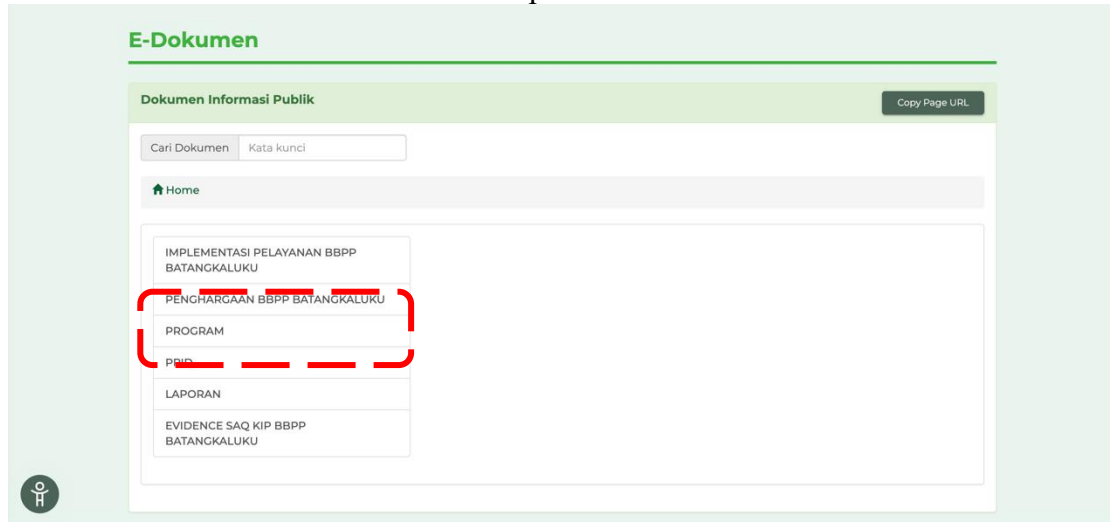

Evidence SAQ - BBPP Batangkaluku

Pada tampilan layar E-Dokumen, pilih “Program” kemudian pilih “RKA-KL”, lalu “RKA-KL TA. 2024” lalu pilih “RKAKL BBPP Batangkaluku TA. 2024” atau dapat langsung melalui link_

<https://bbpp-batangkaluku-ppid.pertanian.go.id/doc/70/DIPA%20dan%20RKA-KL/DIPA%20AWAL%20T.A%202024.pdf>