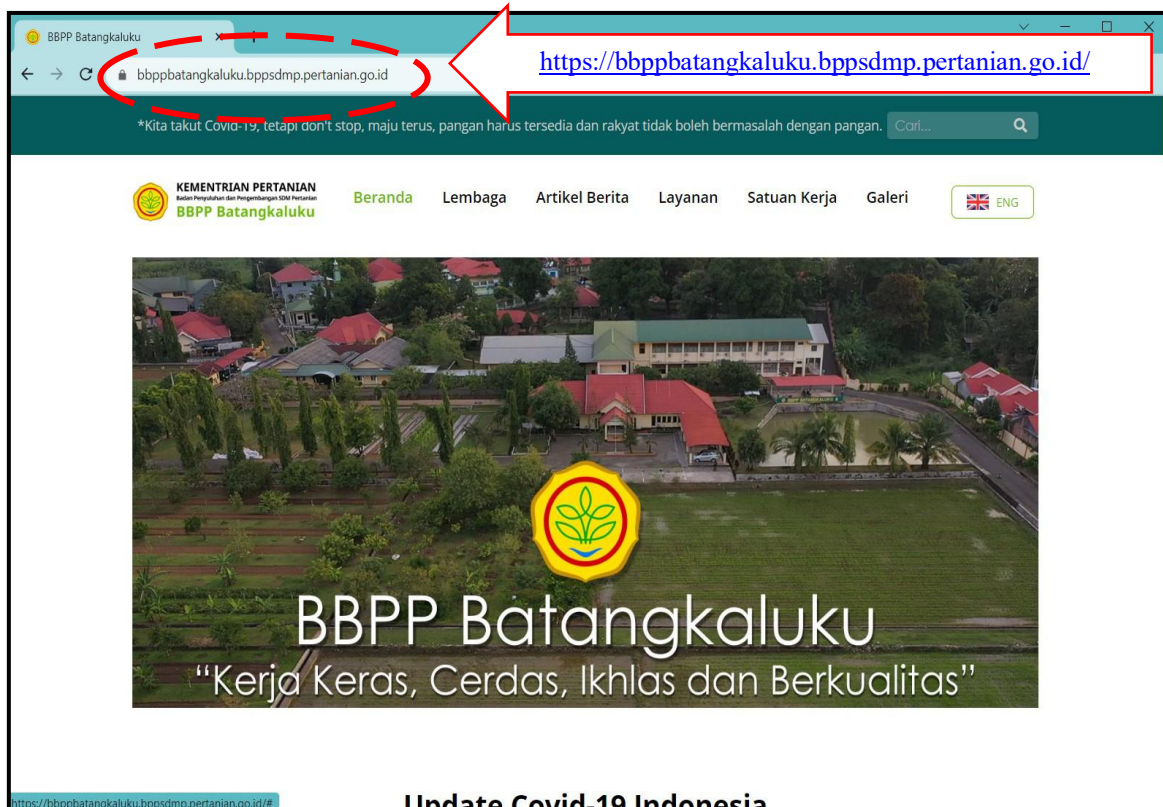

## **Bukti**

BBPP Batangkaluku mengumumkan informasi terkait RKA-KL/POK tahun 2024 melalui website BBPP Batangkaluku pada link <https://bbppbatangkaluku.bpsdmp.pertanian.go.id/>.

Informasi tentang daftar informasi terkait RKA-KL/POK Tahun 2024 dapat dilihat di menu “Layanan” pada submenu “Rencana Kerja Tahunan” di website BBPP Batangkaluku, atau melalui