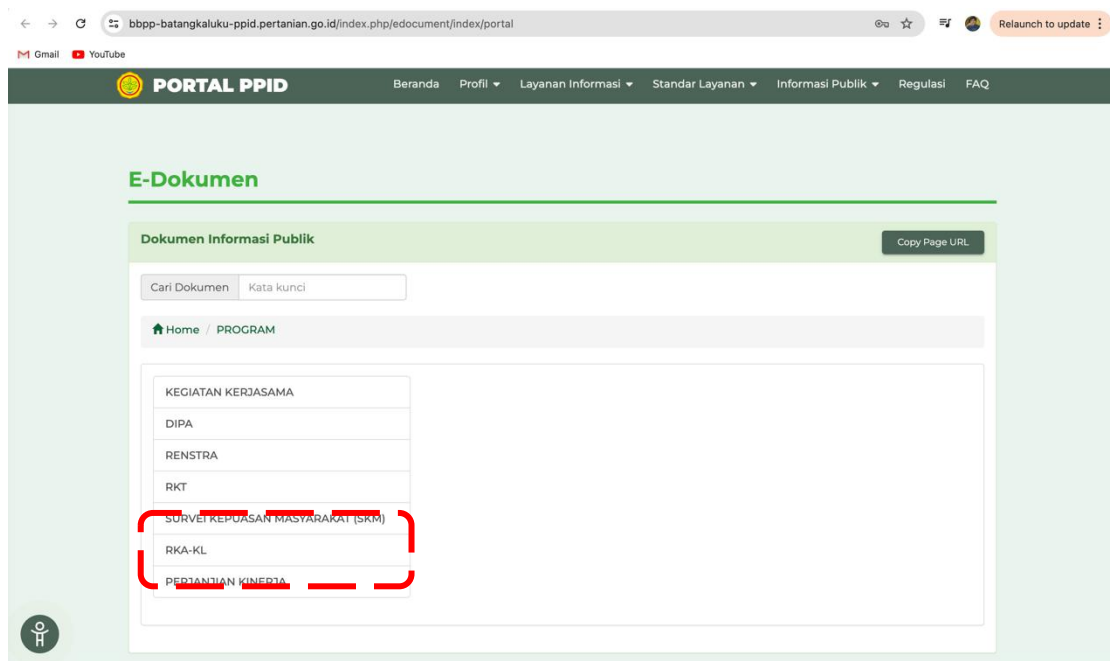

Evidence SAQ - BBPP Batangkaluku

Pada tampilan layar E-Dokumen, pilih “Program” kemudian pilih “RKA-KL”, lalu “RKA-KL TA. 2024” lalu pilih “RKAKL BBPP Batangkaluku TA. 2024” atau dapat langsung melalui link_

<https://bbpp-batangkaluku-ppid.pertanian.go.id/doc/70/DIPA%20dan%20RKA-KL/DIPA%20AWAL%20T.A%202024.pdf>